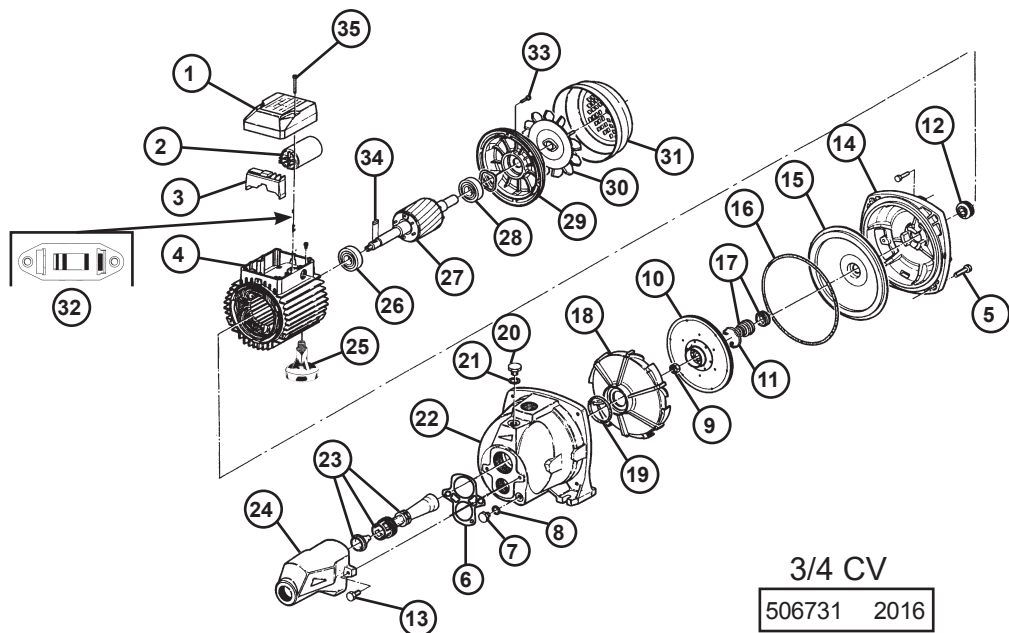

# PIÈCES DE RECHANGE

## RÉF PIÈCES DESCRIPTIONS

1	506014	Couvercle de boîte de jonction
2	506629	Condensateur du moteur
3	506065	Boîte de jonction du condensateur
4	506030W	Stator 1/2CV
4	506285W	Stator 3/4CV
5	506297	Boulon du boîtier de pompe
6	506307	Joint d'étanchéité de l'éjecteur
7	506299	Bouchon de drainage
8	506315	Rondelle du bouchon de drainage
9	506022	Écrou de l'impulseur
10	506294P	Impulseur 1/2CV
10	506292P	Impulseur 3/4CV
11	506411	Anneau à ressort du sceau
12	506026	Pare-sable
13	506415	Vis du boîtier de l'éjecteur (4)
14	506289	Support de pompe
15	506287	Plaque de joint étanche
16	506288	Joint torique du boîtier
17	506637	Sceau mécanique

## RÉF PIÈCES DESCRIPTIONS

18	506317	Diffuseur
19	506298	Joint torique du diffuseur
20	506300	Bouchon d'amorçage
21	506400	Rondelle du bouchon d'amorçage
22	506286	Boîtier en fonte
23	506308W	Joint torique, bec et venturi pour puits de surface
24	506306.1	Boîtier de l'éjecteur (seul)
25	506312	Pied du moteur
26	506031	Roul. à billes côté moteur
27	506314W	Rotor 1/2CV
27	506284W	Rotor 3/4CV
28	506032	Roul. à billes côté ventilateur
29	506296	Couvercle arrière du moteur
30	506017W	Ventilateur
31	506016	Couvercle du ventilateur
32	506094	Sélecteur 115/230V
33	506430	Vis (3)
34	506318W	Clé de l'impulseur
35	506419	Boulon du couvercle