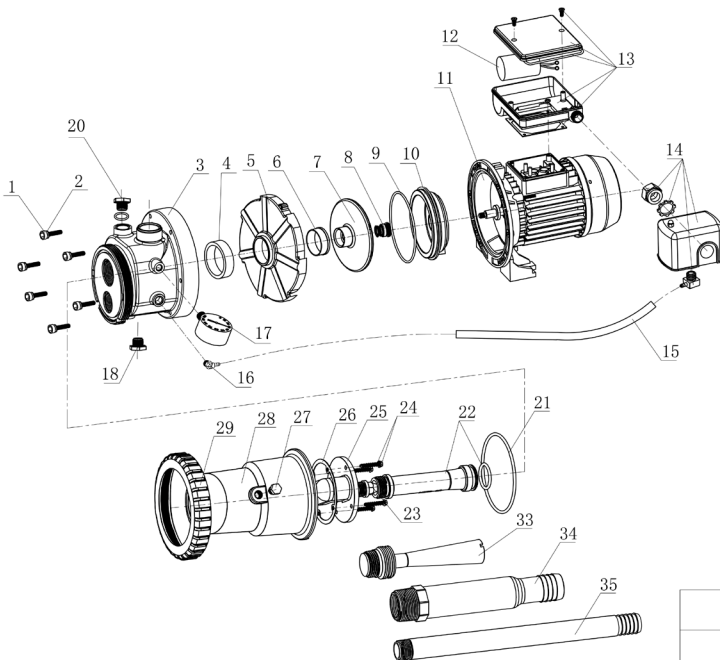

PIÈCES DE RECHANGE

RÉF PIÈCES DESCRIPTIONS

1	510121	Boulons du boîtier
2	510122	Rondelles
3	510123	Boîtier de la pompe
4	510124	Anneau de caoutchouc
5	510125	Diffuseur
6	510126	Manchon
7	510127	Impulseur
8	510128	Sceau mécanique
9	510129	Joint torique
10	510130	Plaque du sceau
11	510131	Moteur
12	510132	Condensateur
13	510133	Boîte de jonction
14	750957S	Interrupteur à pression
15	750748	Tube
16	510134	Raccord du tuyau
17	750769	Manomètre

RÉF PIÈCES DESCRIPTIONS

18	510135	Bouchon de drainage
20	510137	Bouchon d'amorçage
21	510138	Joint torique
22	510139	Venturi de puits de surface#63
23	510140	Bec#17
24	510141	Boulons
25	510142	Boîtier interne de l'éjecteur
26	510143	Joint
27	510144	Bouchon
28	510145	Boîtier de l'éjecteur
29	510146	Collier de puits de surface
33	510150	Venturi de puits profond#2
34	510151	Tube venturi du retour#32
35	510152	Tube de branchement de l'alimentation

EXPLOSION DRAWING	
MODEL : JSP42-391/2T	
ARTICLE NO. :	
DRAWING NO. : 20190316	

Les pièces de rechange peuvent être commandées de votre point de vente autorisé ou de POMPES BURCAM