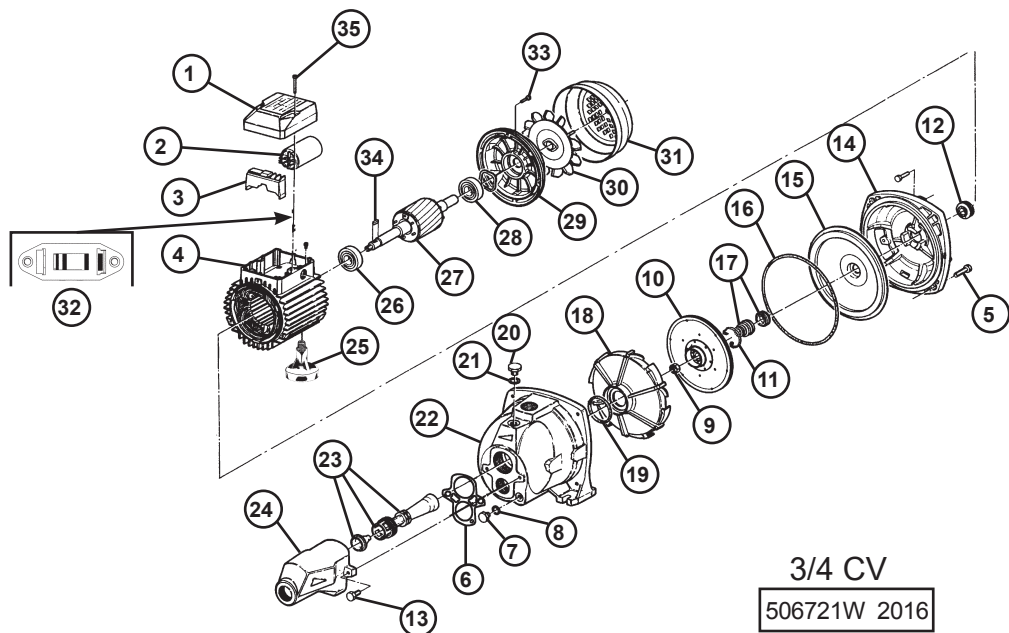

# PIÈCES DE RECHANGE

## RÉF PIÈCES DESCRIPTIONS

1	506014	Couvercle de boîte de jonction
2	506629	Condensateur du moteur
3	506065	Boîte de jonction du condensateur
4	506030W	Stator 1/2CV
4	506285W	Stator 3/4CV
5	506297	Boulon du boîtier de pompe
6	506307	Joint d'étanchéité de l'éjecteur
7	506299	Bouchon de drainage
8	506315	Rondelle du bouchon de drainage
9	506022	Écrou de l'impulseur
10	506294P	Impulseur 1/2CV
10	506292P	Impulseur 3/4CV
11	506411	Anneau à ressort du sceau
12	506026	Pare-sable
13	506415	Vis du boîtier de l'éjecteur (4)
14	506289	Support de pompe
15	506287	Plaque de joint étanche
16	506288	Joint torique du boîtier
17	506637	Sceau mécanique

## RÉF PIÈCES DESCRIPTIONS

18	506317	Diffuseur
19	506298	Joint torique du diffuseur
20	506300	Bouchon d'amorçage
21	506400	Rondelle du bouchon d'amorçage
22	506286	Boîtier en fonte
23	506308W	Joint torique, bec et venturi pour puits de surface
24	506306.1	Boîtier de l'éjecteur (seul)
25	506312	Pied du moteur
26	506031	Roul. à billes côté moteur
27	506314W	Rotor 1/2CV
27	506284W	Rotor 3/4CV
28	506032	Roul. à billes côté ventilateur
29	506296	Couvercle arrière du moteur
30	506017W	Ventilateur
31	506016	Couvercle du ventilateur
32	506094	Sélecteur 115/230V
33	506430	Vis (3)
34	506318W	Clé de l'impulseur
35	506419	Boulon du couvercle