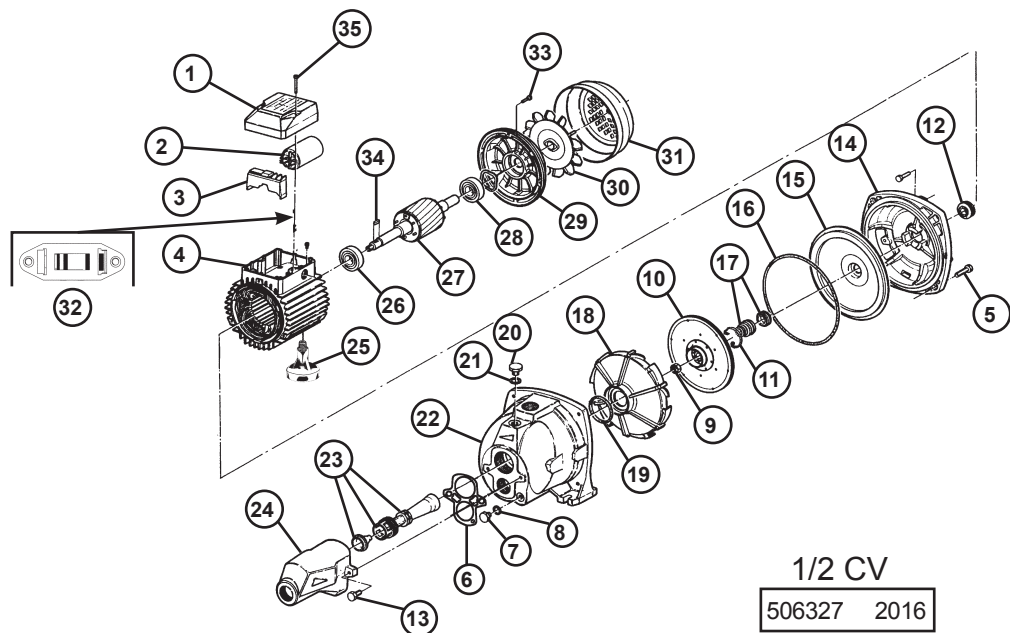

PIÈCES DE RECHANGE

RÉF PIÈCES DESCRIPTIONS

1	506014	Couvercle de boîte de jonction
2	506629	Condensateur du moteur
3	506065	Boîte de jonction du condensateur
4	506030W	Stator 1/2CV
4	506285W	Stator 3/4CV
5	506297	Boulon du boîtier de pompe
6	506307	Joint d'étanchéité de l'éjecteur
7	506299	Bouchon de drainage
8	506315	Rondelle du bouchon de drainage
9	506022	Écrou de l'impulseur
10	506294P	Impulseur 1/2CV
10	506292P	Impulseur 3/4CV
11	506411	Anneau à ressort du sceau
12	506026	Pare-sable
13	506415	Vis du boîtier de l'éjecteur (4)
14	506289	Support de pompe
15	506287	Plaque de joint étanche
16	506288	Joint torique du boîtier
17	506637	Sceau mécanique

RÉF PIÈCES DESCRIPTIONS

18	506317	Diffuseur
19	506298	Joint torique du diffuseur
20	506300	Bouchon d'amorçage
21	506400	Rondelle du bouchon d'amorçage
22	506286	Boîtier en fonte
23	506308W	Joint torique, bec et venturi pour puits de surface
24	506306.1	Boîtier de l'éjecteur (seul)
25	506312	Pied du moteur
26	506031	Roul. à billes côté moteur
27	506314W	Rotor 1/2CV
27	506284W	Rotor 3/4CV
28	506032	Roul. à billes côté ventilateur
29	506296	Couvercle arrière du moteur
30	506017W	Ventilateur
31	506016	Couvercle du ventilateur
32	506094	Sélecteur 115/230V
33	506430	Vis (3)
34	506318W	Clé de l'impulseur
35	506419	Boulon du couvercle