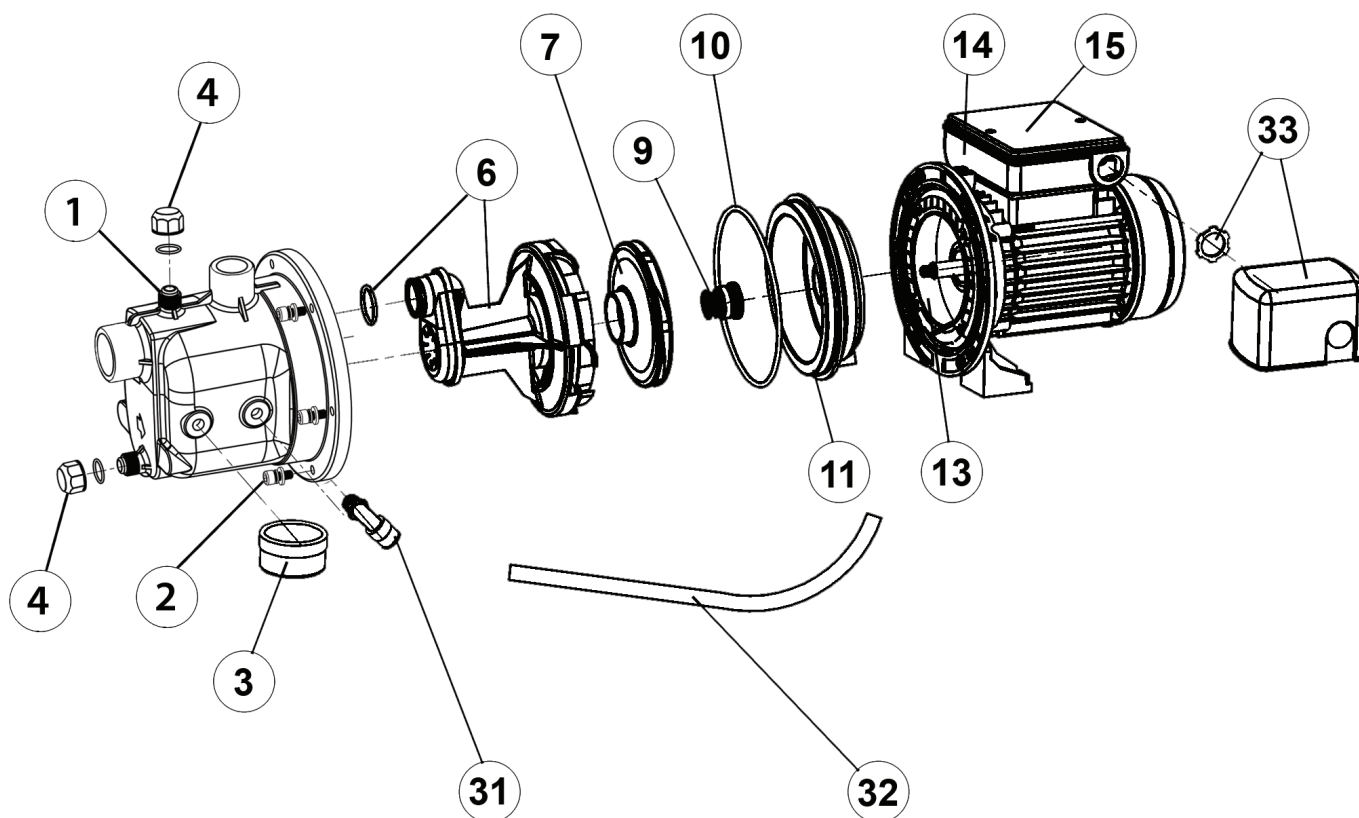

PIÈCES DE RECHANGE

| RÉF PIÈCE | DESCRIPTION | RÉF PIÈCE | DESCRIPTION | | |
|-----------|-------------|---|-------------|---------|-------------------------------------|
| 1 | 510108NS | Boîtier de la pompe | 10 | 510112 | Joint torique de la plaque de sceau |
| 2 | 510107 | Vis du boîtier | 11 | 510113 | Plaque de sceau |
| 3 | 750769 | Manomètre | 13 | 510114 | Moteur |
| 4 | 510104 | Bouchon d'amorçage + joint torique | 14 | 510115 | Condensateur |
| 6 | 510109 | Ensemble de diffuseur / venturi / joint torique | 15 | 510116 | Boîte de jonction |
| 7 | 510110 | Impulseur | 31 | 510117 | Raccord du tuyau |
| 9 | 510111 | Sceau mécanique | 32 | 750748 | Tube |
| | | | 33 | 750957S | Interrupteur à pression |

506228PSS 2017

Les pièces de rechange peuvent être commandées de votre point de vente autorisé ou de POMPES BURCAM