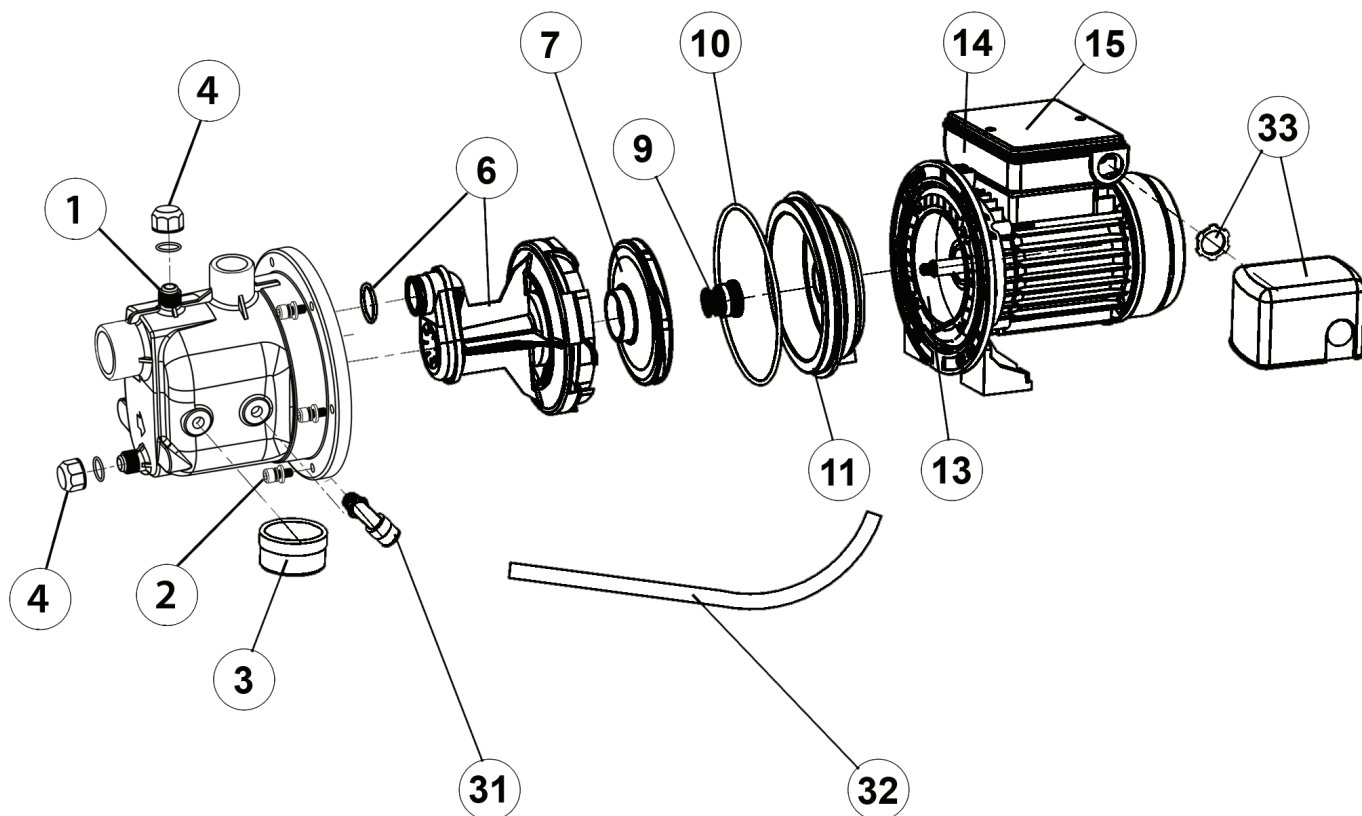

PIÈCES DE RECHANGE

RÉF PIÈCE	DESCRIPTION	RÉF PIÈCE	DESCRIPTION		
1	510108NS	Boîtier de la pompe	10	510112	Joint torique de la plaque de sceau
2	510107	Vis du boîtier	11	510113	Plaque de sceau
3	750769	Manomètre	13	510114	Moteur
4	510104	Bouchon d'amorçage + joint torique	14	510115	Condensateur
6	510109	Ensemble de diffuseur / venturi / joint torique	15	510116	Boîte de jonction
7	510110	Impulseur	31	510117	Raccord du tuyau
9	510111	Sceau mécanique	32	750748	Tube
			33	750957S	Interrupteur à pression

506228P

2017

Les pièces de rechange peuvent être commandées de votre point de vente autorisé ou de POMPES BURCAM