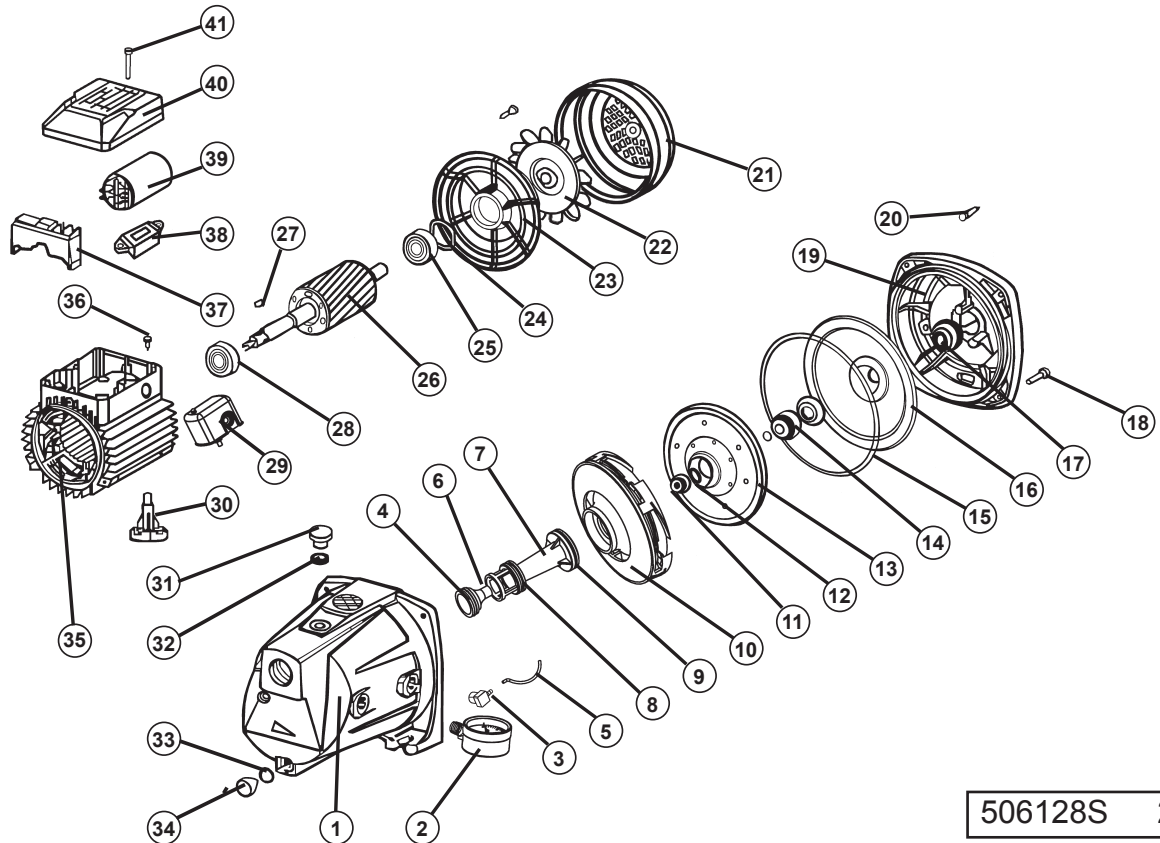

PIÈCES DE RECHANGE

Ref	Piece	Descriptions	Ref	Piece	Descriptions
1	506391	Boîtier en fonte	22	506073W	Ventilateur du moteur
2	750769	Manomètre	23	506072GP	Couvercle arrière du moteur
3	52319	Adaptateur en laiton 1/4"NPT 1/8"B	24	506385	Rondelle ondulée à ressort
4	506052	Joint torique du bec de l'éjecteur	25	350335	Roulement ext. du moteur
5	750748	Tube de plastique	26	506070GP	Rotor/arbre
6	506389	Bec de l'éjecteur	27	506069	Clé d'arbre du rotor
7	506380	Venturi	28	350335	Roulement int. du moteur
8	506388	Joint torique du Venturi	29	750957S	Interrupteur à pression
9	506053	Joint torique du Venturi	30	506075	Pied du moteur/pompe
10	506085	Diffuseur	31	506300	Bouchon d'amorçage
11	506055	Noix en laiton de l'impulseur	32	506400	Anneau du bouchon d'amorçage
12	506381	Rondelle	33	506315	Rondelle
13	506083	Impulseur en Noryl	34	506299	Bouchon de drainage
14	506057	Arbre du sceau mécanique	35	506067GP2V	Bobinage
15	350129	Joint torique du boîtier de la pompe	36	506386	Vis de mise à terre
16	506059GP	Sceau plaque en acier inox.	37	506065	Jonction du condensateur
17	506060	Pare-sable	38	506094	Sélecteur 115/230V
18	506062	Vis du couvercle du boîtier	39	506064	Capaciteur
19	506061GP	Support de la pompe	40	506014	Couvercle boîte de jonction
20	506383	Vis du couvercle de la bride	41	506384	Vis du couvercle
21	506074GP	Couvercle du ventilateur			

506128S 2009

Les pièces de rechange peuvent être commandées de votre point de vente autorisé ou de
POMPES BUR-CAM